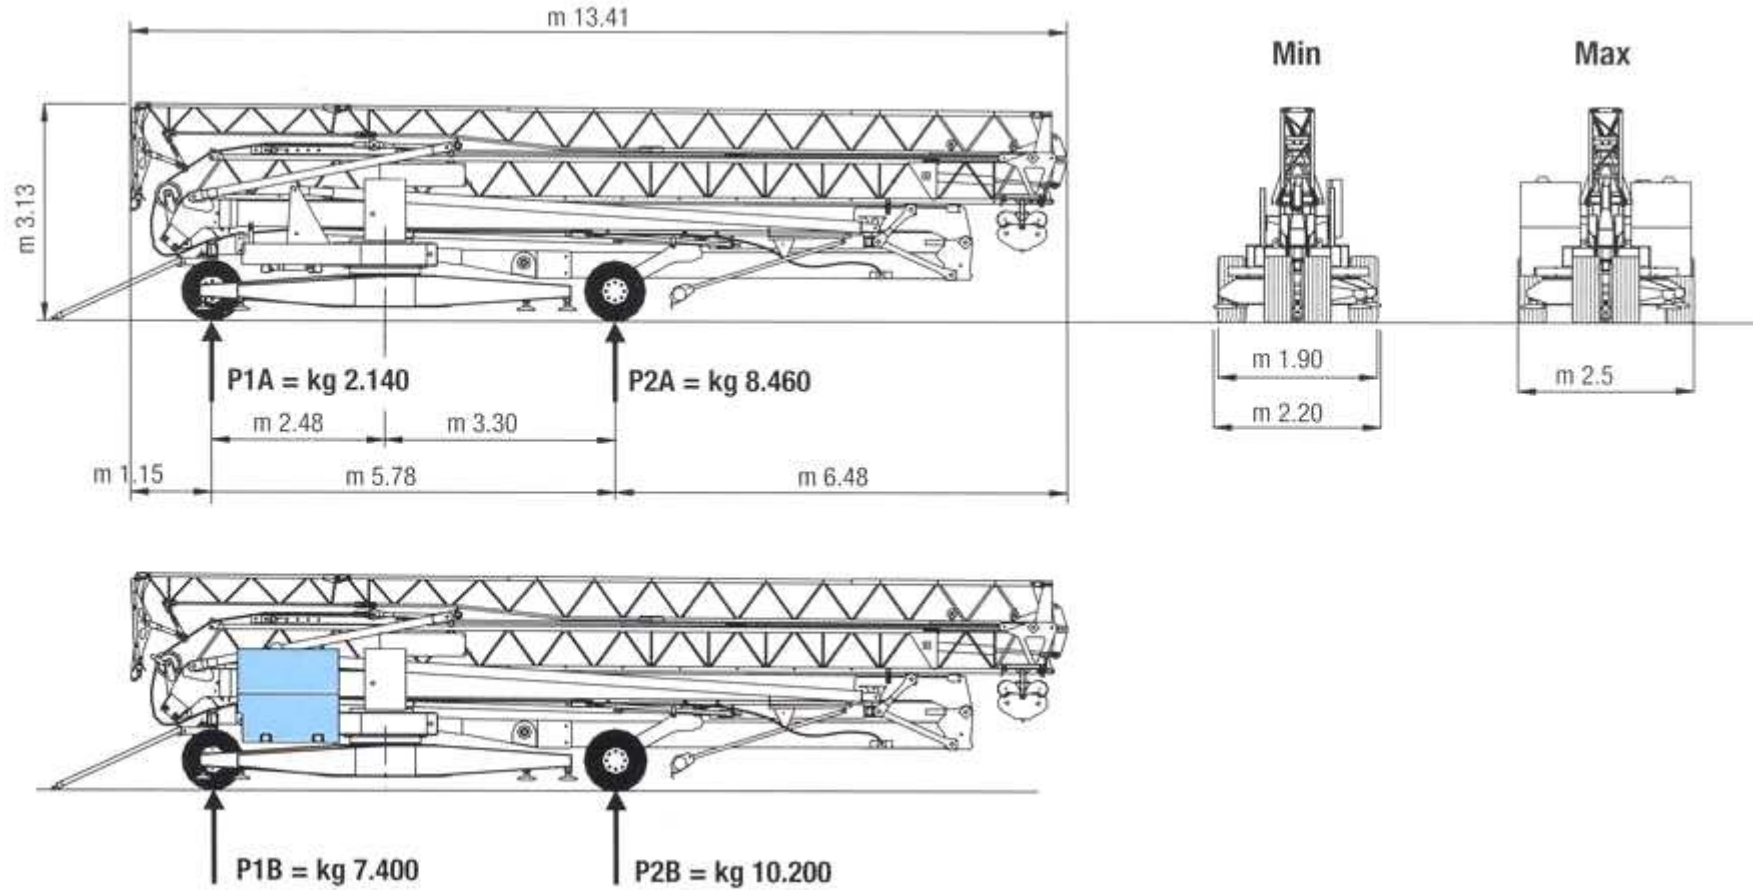

Load Diagrams										
kg	2200	2000	1800	1600	1500	1400	1200	1100	1000	900
m	13.3	14.4	15.8	17.4	18.3	19.4	22.1	23.7	25.7	28.0
m	14.0	15.2	16.6	18.3	19.3	20.4	23.2	25.0	-	-
m	-	-	-	-	18.0	19.0	21.6	23.2	25.1	27.5

Weight of crane: kg 10.600

Counterweight: kg 15.500

MITTI GRU - Worldwide Cranes Service

Via Bellini, 10 - 20020 Vanzaghella - Milan - Italy
Tel/Fax: +39 0331 306388 - Mobile: +39 338 2599955
Email: info@teknocranes.com - Website: www.teknocranes.com