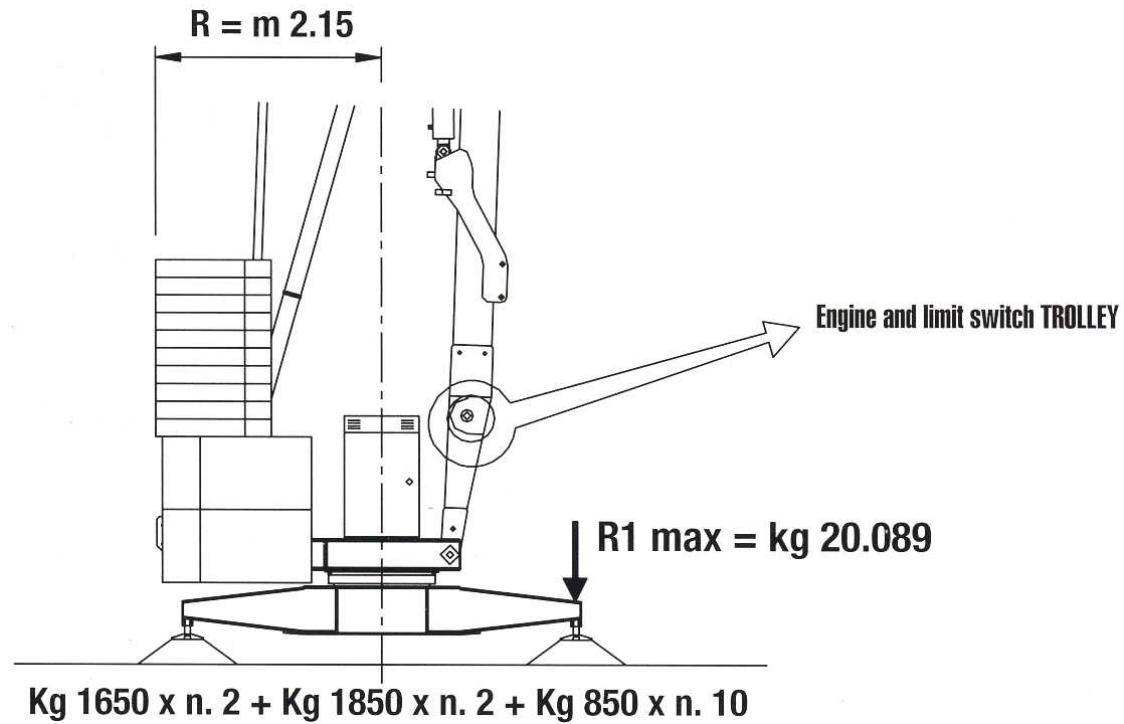

Load Diagrams										
kg	2200	2000	1800	1600	1500	1400	1200	1100	1000	900
m	13.3	14.4	15.8	17.4	18.3	19.4	22.1	23.7	25.7	28.0
m	14.0	15.2	16.6	18.3	19.3	20.4	23.2	25.0	-	-
m	-	-	-	-	18.0	19.0	21.6	23.2	25.1	27.5

Weight of crane: kg 10.600

Counterweight: kg 15.500

MITTI GRU - Worldwide Cranes Service

Via Bellini, 10 - 20020 Vanzaghella - Milan - Italy
Tel/Fax: +39 0331 306388 - Mobile: +39 338 2599955
Email: info@teknocranes.com - Website: www.teknocranes.com