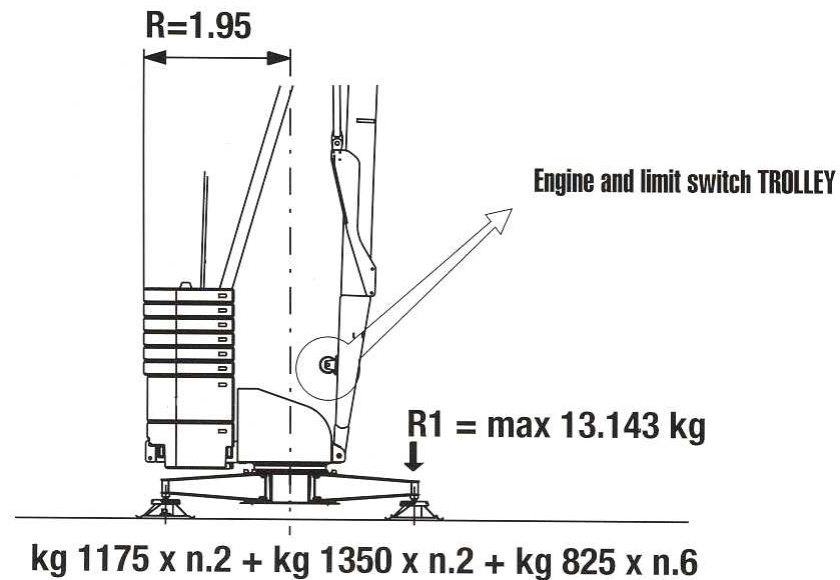

Load Diagrams							
<b>kg</b>	1800	1600	1400	1200	1000	900	750
<b>m</b>	10.3	11.2	12.5	14.2	16.5	18.0	<b>21</b>
<b>m</b>	10.5	15.5	12.8	14.6	<b>17</b>	-	-

Weight of crane: **kg 7.000**

Counterweight: **kg 10.000**