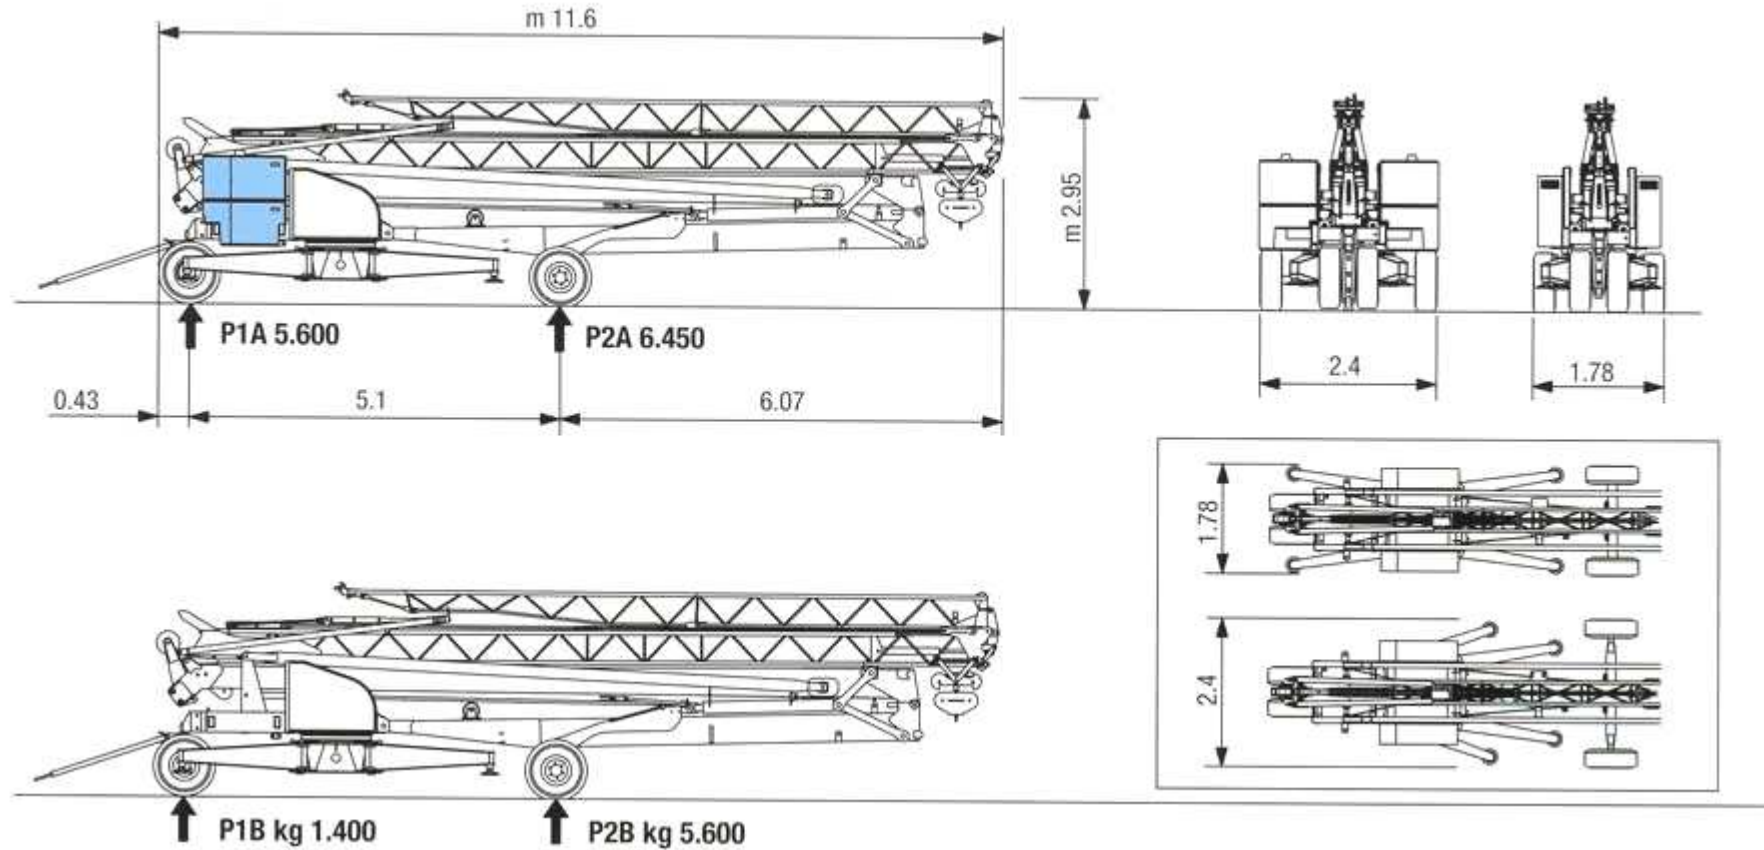

MITTI GRU - Worldwide Cranes Service

Via Bellini, 10 - 20020 Vanzaghella - Milan - Italy
Tel/Fax: +39 0331 306388 - Mobile: +39 338 2599955
Email: info@teknocranes.com - Website: www.teknocranes.com